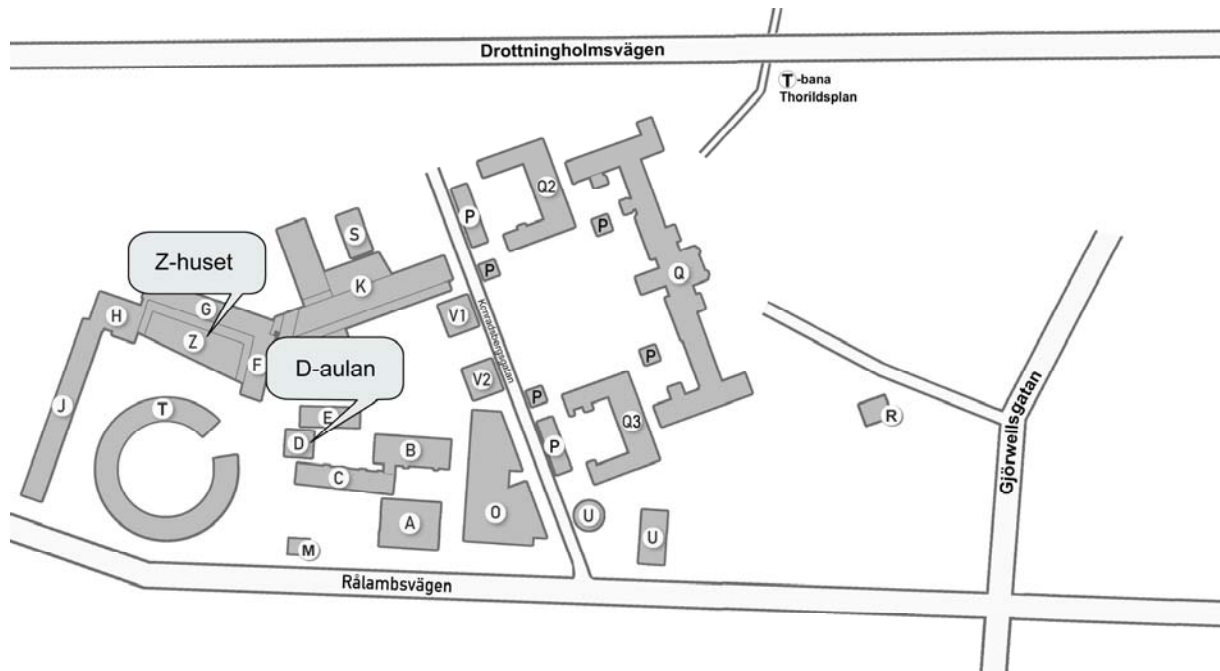

Campus Konradsberg

Tunnelbana och buss

Du kan ta dig hit med både tunnelbana och bussar. T-banestationen heter Thorildsplan och ligger utmed den gröna linjen i riktning västerut.

Med buss 1, 49 och 62 stiger du av på Rålambsvägen, och med buss 4, 40 och 77 åker du till Västerbroplan.

Parkering

Strax norr, söder respektive öster (på kartan ovanför, nedanför respektive till höger) om Q-huset finns parkeringsplatser. Några p-platser finns bredvid T-huset. Du kan även parkera utmed Rålambsvägen.